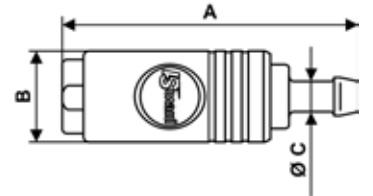

PREVOS1 SAFETY QUICK COUPLINGS - ISI 11

Hose tail coupler

Profile : ISO 6150B

Min / Max operating pressure	Flow rate at 6 bar	ID passage	Min. / Max temperature
2 / 16 bar	3686 l/min	11 mm	-15 / 70 °C

Part number	For hose ID	Dim. A (mm)	Dim. B (mm)	Dim. C (mm)
ISI 111810	10 mm	136	37	10
ISI 111813	13 mm	120	37	12.5
ISI 111816	16 mm	120	37	15.5
ISI 111819	19 mm	161	37	18.5